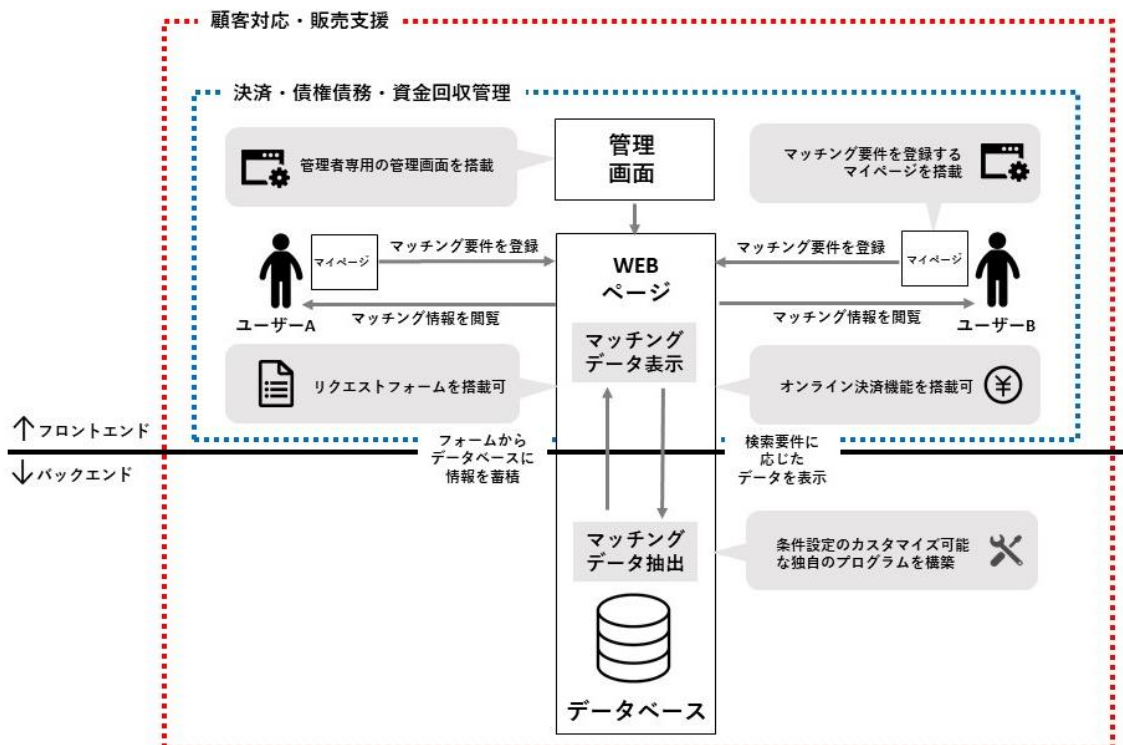

マッチングサイト構築システム WEB アプリケーションパッケージ

～ パッケージ価格：594 万円(税込) ～

弊社が提供する「マッチングサイト構築システム WEB アプリケーション」は、様々な業種・属性の組み合わせで利用可能な CtoC (or BtoB) マッチングを実現するシステムを搭載した WEB アプリケーションパッケージです。

同パッケージは、ユーザーが登録したデータをバックエンド部分でデータベースに書き込み&抽出をおこなう独自のプログラムで構築（条件設定などカスタマイズ可能）する部分と、ユーザーが指定した条件でマッチング情報を閲覧することができるフロントエンド部分を併せたパッケージとなります。

なお、ユーザー登録可能なマイページ機能（項目などカスタマイズ可能）と WEB サイト運営者が管理する管理画面（項目などカスタマイズ可能）も搭載しています。 ※ カスタマイズは別途費用

■ 基本機能について

▶ユーザー

- ・ユーザー登録 / プロフィール編集 / プロフィール公開 or 非公開 / 退会
- ・条件登録（カスタマイズ可）
- ・ユーザー検索
- ・マッチングリクエスト登録 / 依頼 / 応募 / 閲覧
- ・メッセージボックス
- ・レビュー登録 / 管理 / 閲覧
- ・お気に入りフォロー / ブロック

※ 売上集計管理は基本機能には含まず（ただし、別途費用にて管理画面内に構築可能）

※ システム全体の動作設定は、基本的に別途費用にて対応

■ 基本仕様に含まれるもの

マッチングサイト運営に必要となるフロントエンド部分のページ制作（提供素材を反映）、及びバックエンド部分のシステム開発（既存のシステムのチューニング）を含みます。下記は、主なフロントエンド部分のページ制作範囲を記載しますが、その他、特定要件化で必要となるページについては別途費用にて対応します。

- トップページ
- マイページ
- 紹介ページ
- リクエストページ
- お問い合わせページ
- 利用規約ページ
- 運営者情報ページ

■ その他、含まれるもの

- ヒアリング / ディレクション（現状把握・課題整理・方針決定）
- ページ制作上必要となる汎用性のある素材制作（特定用途における素材は含まず）
- ドメイン及びサーバー設定・メールアドレス設定・Web システム導入サポート
- 初期設定・SNS 連携・スマートフォン対応
- EC システム導入・決済システム機能拡張・EC 各種初期設定、他
- 各種トラッキングコード設定（Google アナリティクス・Google 検索コンソールなど）
- 保守など導入フォロー（初年度のみ）